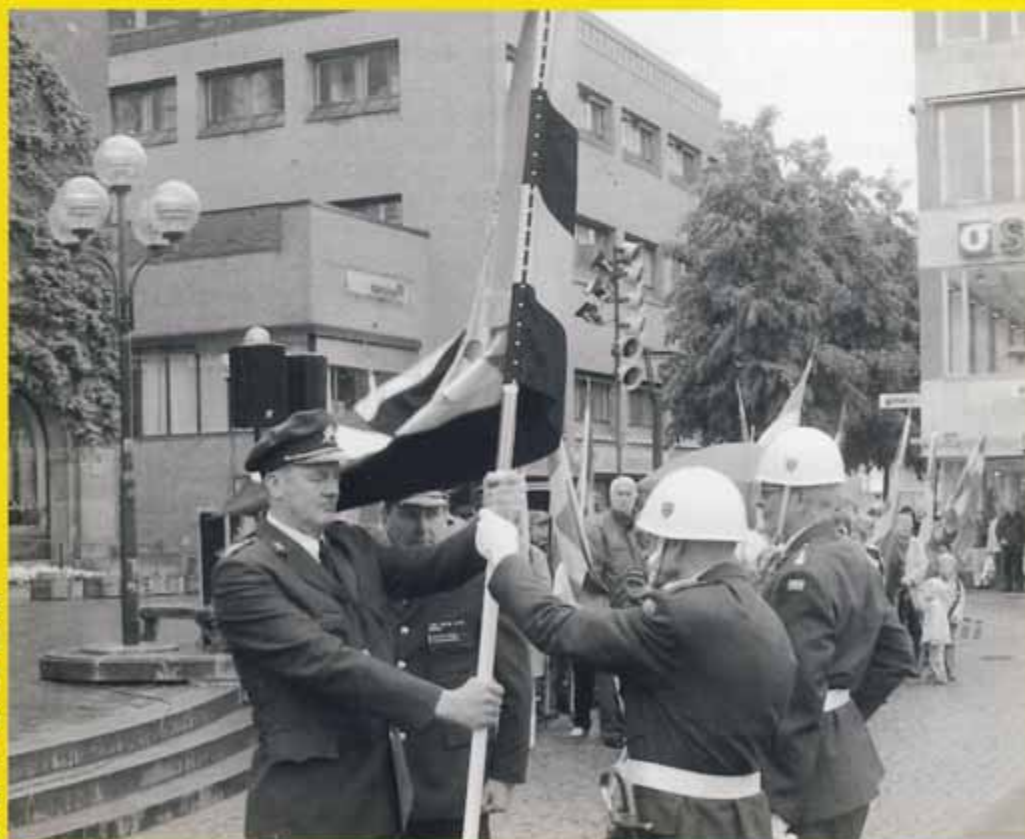

Älvsborgsgatan

VARBERG 1565

LÜTZEN 1632

LEIPZIG 1642

HELSINGBORG 1710

GADEBUSCH 1712

NYA ÄLVSBERG 1719

FRÅN ÄLVSBERGS SLOTT
TILL ELFSBERGSGRUPPEN

Älvsborgsbrigadens fana
överlämnas till
ELFSBERGSGRUPPEN
för vidareförande
regementets traditioner.
Detta skedde på Stora
Torget, Borås

MEDLEMSBLAD

Nr 1 2007

För Kungl Älvsborgs Regementes Kamratförening